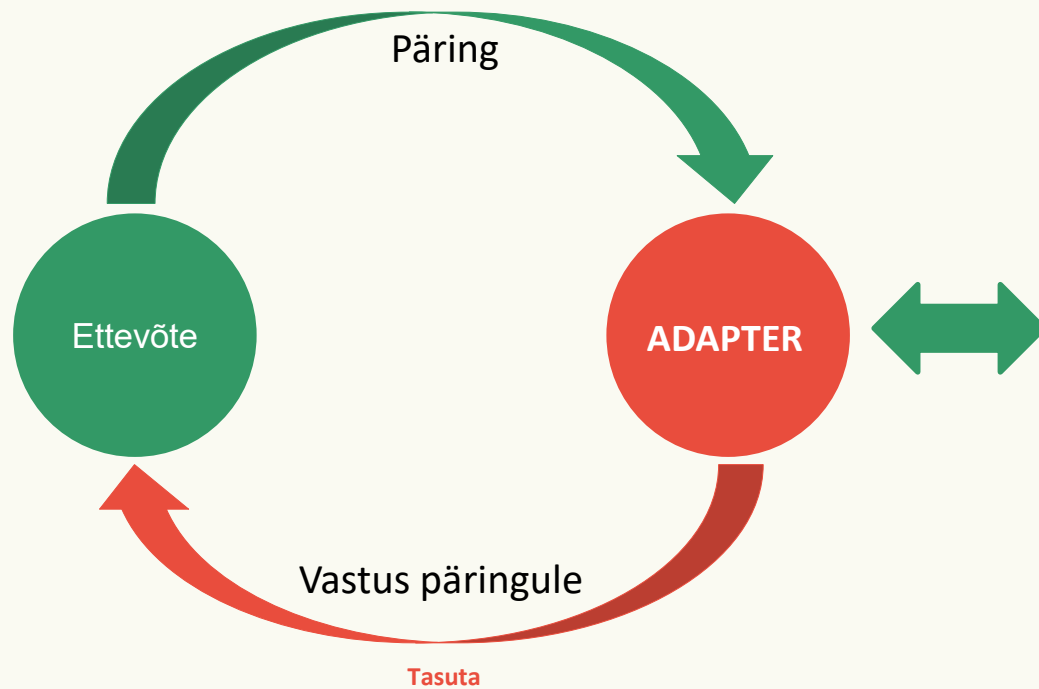

Euroopa Liit
Euroopa
Regionaalarengu Fond

Eesti
tuleviku heaks

ADAPTER

Anneli Saaroja, Adapteri projektijuht

Seminar: Nutika toidu päev
9.aprill 2021

ADAPTER

Eesti ülikoole ning teadus- ja arendusasutusi ühendav koostöövõrgustik, mis aitab ettevõtjal jõuda teadlaseni.